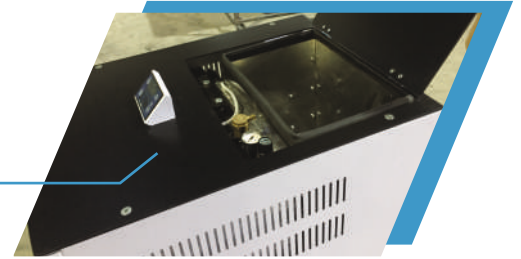

AKTES PELET KAZANLARI SICACIK, KONFORLU VE EKONOMİK YAŞAM ALANLARI SUNAR

AKTES PELLET BOILERS PROVIDE YOU A WARM, COMFORTABLE AND ENVIRONMENT FRIENDLY EXPERIENCE

Kömürlü kazanların sıkıntılı yanma sorununu Aktes pelet kazanı çözüyor. Evinizin alternatif ısınma yöntemi çevreci,pelet yakıtı ile artık Aktes güvencesi altında

3 farklı kapasite seçeneği ile ister hava üfleme, ister su ısıtmalı yöntemi ile ihtiyacımız olan ısıyı elde edeceksiniz. Aktes Pelet kazanları kibarlığı ile az yer kaplarken, şık tasarımı ile gözleri hep üzerinde bulundurur. Üzerindeki kontrol paneli ile pratik bir şekilde ısıyı ayarlayabilirsiniz.Otomatik ateşleme ve pelet yükleme sistemi size ayrı bir konfor sunacaktır.

Aktes pellet boilers resolves the combustion issue of coal-fueled boilers. The Aktes Pellet Boiler is environment friendly and is a good alternative heating equipment for everyone's homes

The Aktes Pellet Boilers have three (3) different capacity options. Every homes' heating needs can be maintained by the air blown pellet boiler or the water heated boilers. You also have total control on how high or low the temperature level. The Aktes Pellet Boilers are also designed not just to look good in the eyes, but also to take less floor space. The automatic ignition and pellet loading system will give you a unique and comfortable indoor experience.

Özellikler / Features

Kazan kapağını açmaya gerek kalmadan yanma haznesini temizleme sistemi mevcuttur
Possible to clean its combustion bunker without opening the lid cover
PASLANMAZ ÇELİK YANMA HAZNESİ
STAINLESS STEEL COMBUSTION BUNKER

YÜKSEK VERİMLİ YANMA
HIGH EFFICIENT COMBUSTION