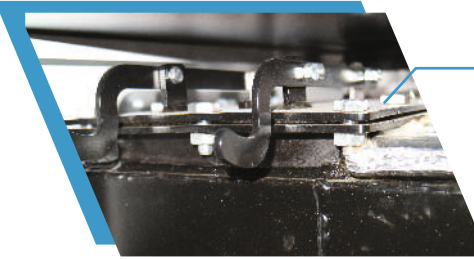

YÜKSEK VERİMLİ YANMA
HIGH EFFICIENT COMBUSTION

Kazan duman borularını zahmetsiz kolayca temizleme imkanı sağlar.
Provides easy cleaning for boiler smoke pipes
ZAHMETSİZ KOLAY TEMİZLİK
EASY CLEANING WITH NO HASSLE